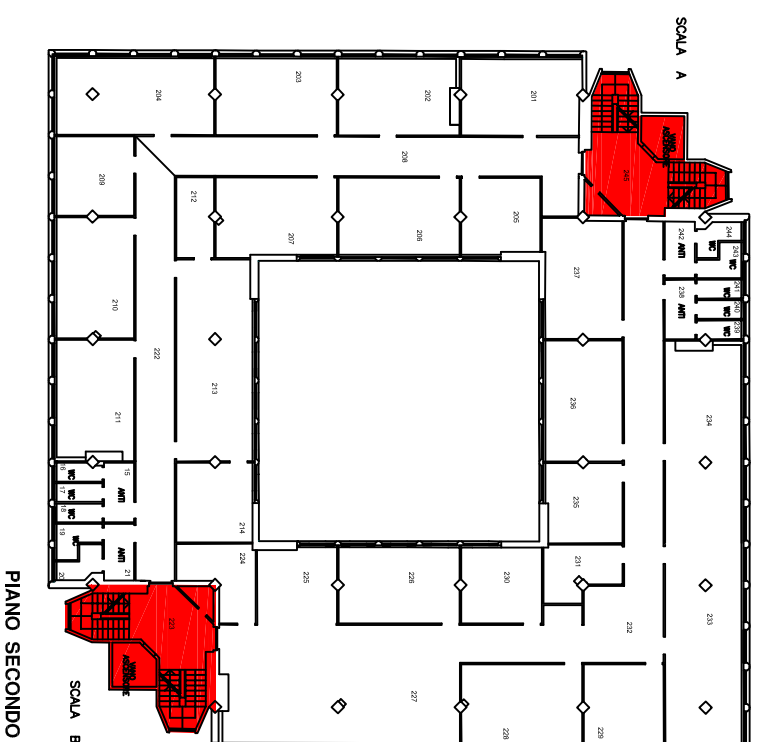

N.B.: I DISEGNI SONO PURAMENTE INDICATIVI E LE SCALE A VISTA

■ INTERVENTO OGNI GIORNO LAVORATIVO
■ INTERVENTO BISETTIMANALE

Polo Tecnologico
TRENTO

N.B.: I DISEGNI SONO PURAMENTE INDICATIVI E LE SCALE A VISTA

■ INTERVENTO OGNI GIORNO LAVORATIVO
■ INTERVENTO BISETTIMANALE

Polo Tecnologico
TRENTO

N.B.: I DISEGNI SONO PURAMENTE INDICATIVI E LE SCALE A VISTA

■ INTERVENTO OGNI GIORNO LAVORATIVO
■ INTERVENTO BISETTIMANALE

Polo Tecnologico
TRENTO

N.B.: I DISEGNI SONO PURAMENTE INDICATIVI E LE SCALE A VISTA

■ INTERVENTO OGNI GIORNO LAVORATIVO
■ INTERVENTO BISETTIMANALE

Polo Tecnologico
TRENTO

N.B.: I DISEGNI SONO PURAMENTE INDICATIVI E LE SCALE A VISTA