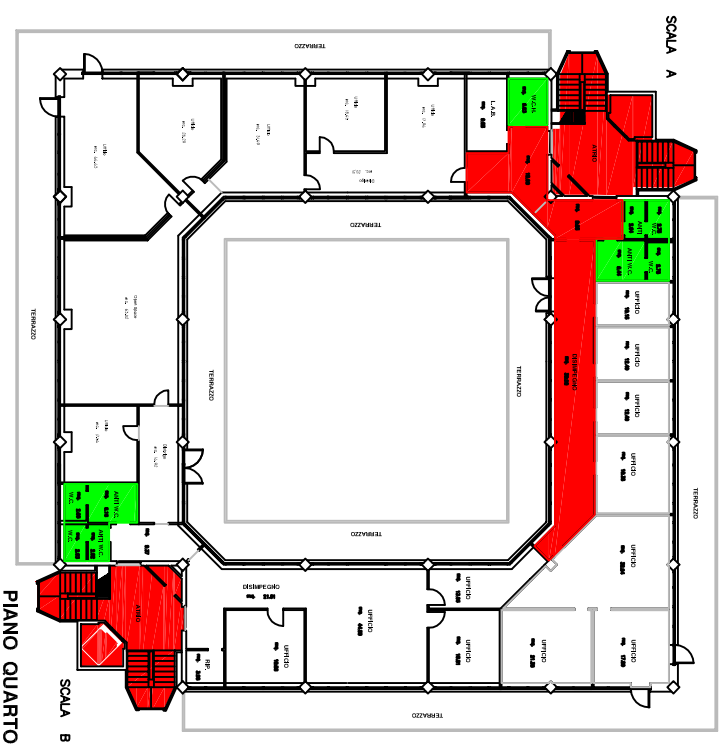

N.B.: I DISEGNI SONO PURAMENTE INDICATIVI E LE SCALE A VISTA

■ INTERVENTO OGNI GIORNO LAVORATIVO
■ INTERVENTO BISETTIMANALE

Polo Tecnologico
TRENTO

N.B.: I DISEGNI SONO PURAMENTE INDICATIVI E LE SCALE A VISTA

■ INTERVENTO OGNI GIORNO LAVORATIVO
■ INTERVENTO BISETTIMANALE

Polo Tecnologico
TRENTO

N.B.: I DISEGNI SONO PURAMENTE INDICATIVI E LE SCALE A VISTA

■ INTERVENTO OGNI GIORNO LAVORATIVO
■ INTERVENTO BISETTIMANALE

Polo Tecnologico
TRENTO

N.B.: I DISEGNI SONO PURAMENTE INDICATIVI E LE SCALE A VISTA

■ INTERVENTO OGNI GIORNO LAVORATIVO
■ INTERVENTO BISETTIMANALE

Polo Tecnologico
TRENTO

N.B.: I DISEGNI SONO PURAMENTE INDICATIVI E LE SCALE A VISTA